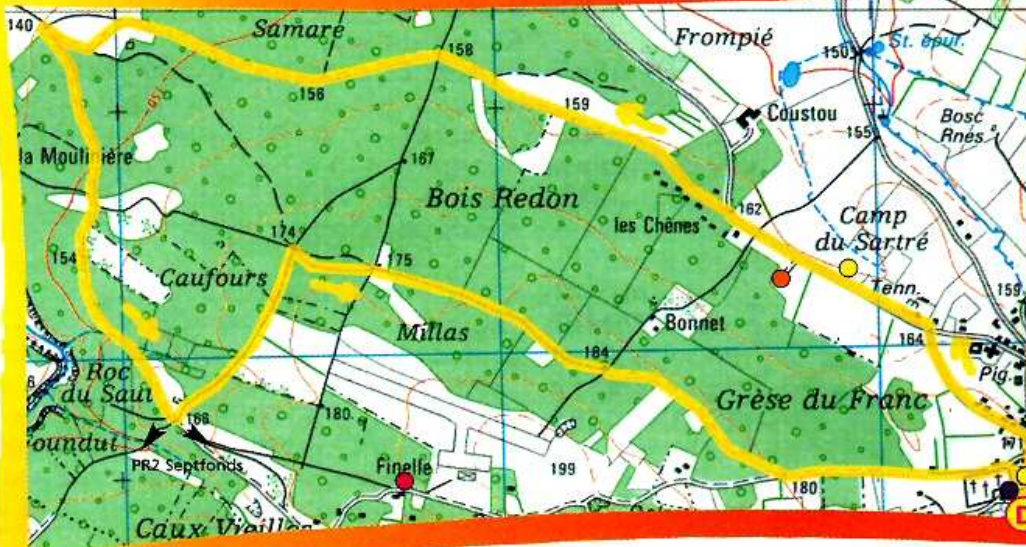

PR 3

Le Roc du Saut Septfonds

Carte IGN 1 : 25 000 - ©IGN - Paris - 2001. Autorisation n° 211029

Petit patrimoine :

- Dans le village de Septfonds,
 - . Pigeonniers.
 - . Maisons de caractère.
 - . Puits.
 - . Fontaines.
 - . Lavoir.
 - . Chapelle.

Echelle : 1 cm / 250 m

Midi-Quercy

Avis aux randonneurs :

- . Ne faisons pas de feu dans les régions sensibles.