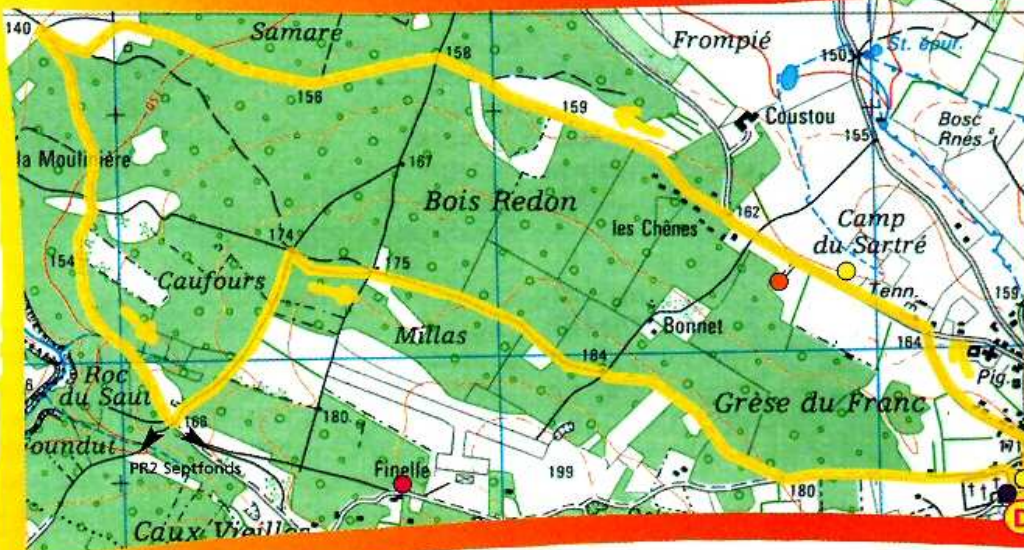

PR 3

Le Roc du Saut

Septfonds

Carte IGN 1 : 25 000 - ©IGN - Paris - 2001. Autorisation n° 211029

Petit patrimoine :

- . Dans le village de Septfonds,
- . Pigeonniers.
- . Maisons de caractère.
- . Puits.
- . Fontaines.
- . Lavoir.
- . Chapelle.

Echelle : 1 cm / 250 m

Midi-Quercy

Avis aux randonneurs :

- . Ne faisons pas de feu dans les régions sensibles.